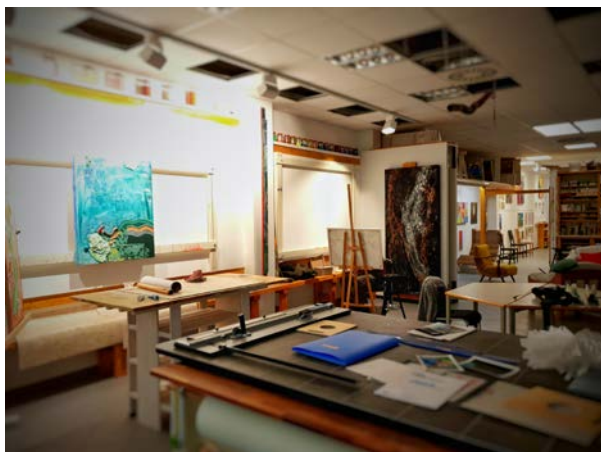

Tageswerk gUG

17235 Neustrelitz, Strelitzer Str. 43/44, Tel. 03981 2420090

info@tageswerk-neustrelitz.de, www.tageswerk-neustrelitz.com

Sa/ So/ Mo: 10 – 18 Uhr

Atelier, Werkstatt, Ausstellung

Atelierführungen, Führungen durch die Druckwerkstatt

Sa: 11 Uhr – Vernissage der Künstlerin Inge Heuwold