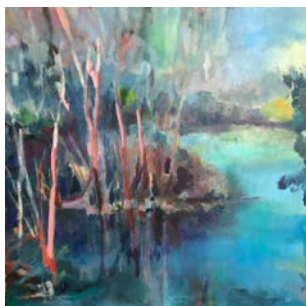

114

petite galerie beatrice

Inhaberin: Simone Beatrice Gurk
17033 Neubrandenburg,
Rosenstr. 10, Tel. 0395 57081396
petite.galerie.beatrice@gmx.de,
www.kunst-kultur-leben.de

Sa: 14 – 18 Uhr

So/ Mo: 10 – 18 Uhr

Die Berliner Malerin Juliane von Arnim präsentiert in der Gastausstellung „Himmel und Erde“ ihre Werke u. steht in gemütlicher Atmosphäre für Künstlergespräche zur Verfügung. Die Galerie präsentiert den Verein Kunst, Kultur u. Leben e.V. in der gesamten Bandbreite seines kulturellen Wirkens. Die Besucher erhalten in der Galerie mit dem Charme eines kleinen Pariser Salons Informationen zu Ausstellungen, Lesungen, Vorträgen, kleinen Hauskonzerten, Workshops u. aktuellen Projekten. Im gemütlichen Hofgarten ist Platz zum Verweilen u. mehr.