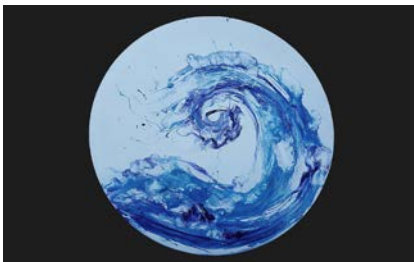

83

Sonka Hecker

17209 Altenhof, Dorfstr. 5 u. 7, Tel. 0173 8071415

sonkahecker@gmx.de

Sa/ So/ Mo: 12 – 18 Uhr

Atelier, Ausstellung

Dieses Jahr geht es rund. Zu sehen gibt es Arbeiten aus dem Bereich des Acrylic Flow, die in die abstrakte Dreidimensionalität gehen. Gearbeitet wurde auf Allem, was rund ist, um Abwechslung zu schaffen im Einerlei des rechteckigen Denkens. Der Kreis führt zurück zur Einheit. Im Angebot sind wieder kleine u. große Bilder zum Mitnehmen, Postkarten u. Kleinerlei, die neuesten Artbooks können eingesehen werden u. das Anlegen dieser wird erklärt u.v.m.