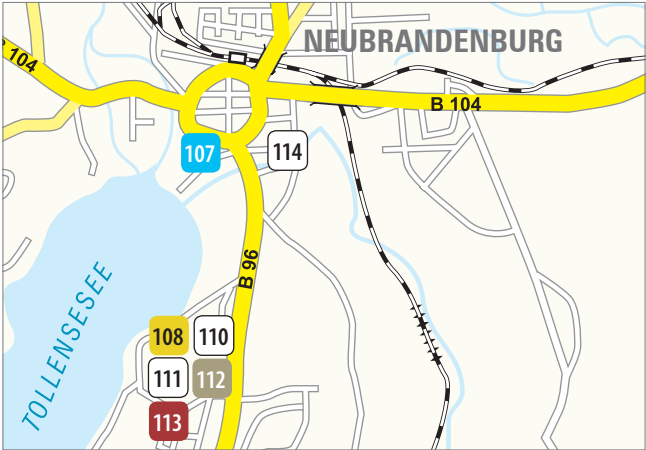

Stadt Neubrandenburg